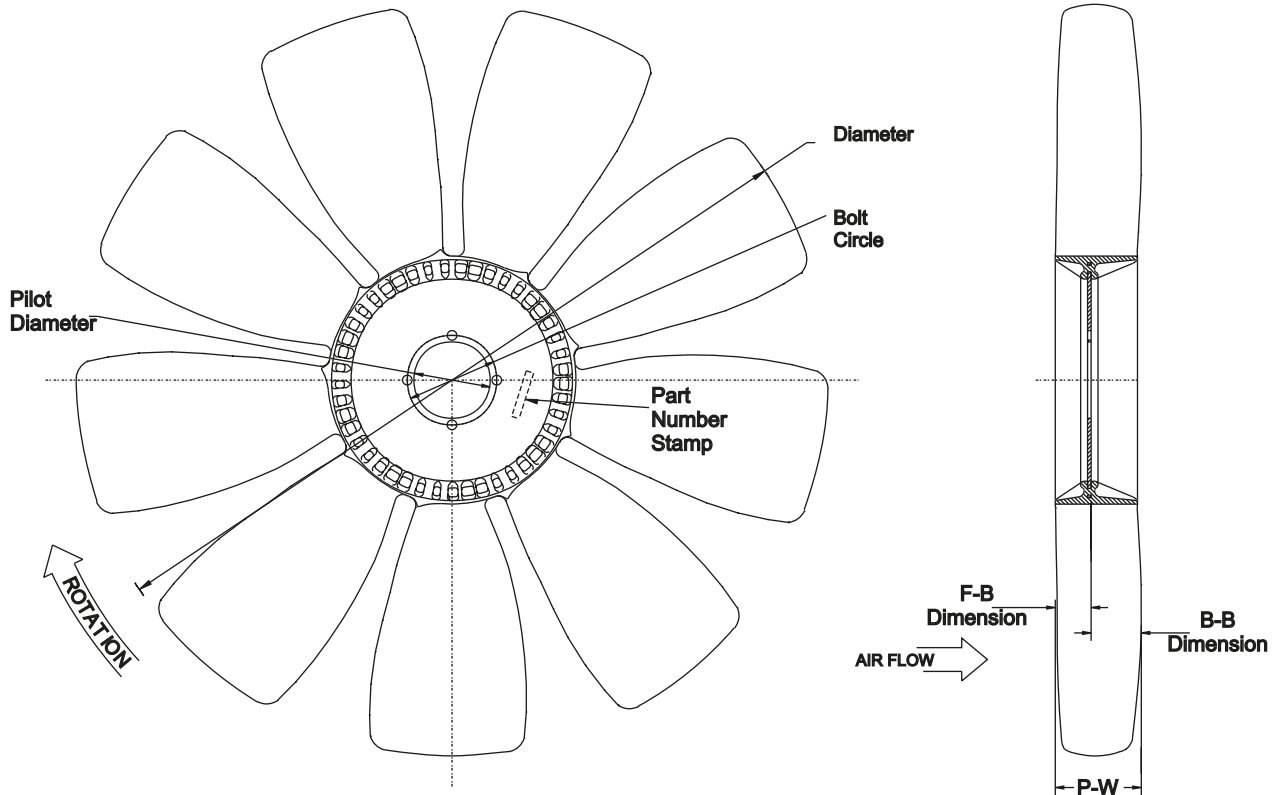

# DIAGRAM & 4035-37494-46 – 4035-43478-03

FAN SPECS BY PART#

PART NUMBER	BLADES	ROT	PW	F-B	B-B	DIAMETER	PILOT	BOLT CIRCLE
4035-37494-46	8	CW	2.80	1.27	1.72	30.00	7.001	8.440
4035-38617-42	6	CW	2.83	1.85	0.98	26.00	2.562	3.500
4035-41045-01	7	CW	1.97	0.99	0.98	22.00	3.250	3.810
4035-41045-03	7	CW	1.97	0.99	0.98	21.00	2.000	3.500
4035-41045-11	7	CW	1.97	0.99	0.98	17.00	2.562	—
4035-41045-12	7	CW	1.97	0.99	0.98	18.00	1.002	Double
4035-41045-19	7	CW	1.97	0.99	0.98	20.00	1.002	Double
4035-41045-22	7	CW	1.97	0.99	0.98	20.00	3.250	3.810
4035-41045-24	7	CW	1.97	0.99	0.98	20.00	2.000	3.500
4035-41045-28	7	CW	1.97	0.99	0.98	22.00	1.002	1.97/2.360
4035-41045-29	7	CW	1.97	0.99	0.98	22.00	2.000	3.500
4035-41045-34	7	CW	1.97	0.99	0.98	19.00	1.614	—
4035-41045-36	7	CW	1.97	0.99	0.98	18.00	1.614	—
4035-41045-37	7	CW	1.97	0.99	0.98	20.00	1.614	Double
4035-41045-38	7	CW	1.97	0.99	0.98	20.87	3.250	3.810
4035-41045-43	7	CW	1.97	0.99	0.98	20.00	1.614	—
4035-41045-47	7	CW	1.97	0.99	0.98	22.00	2.625	—
4035-41045-52	7	CW	1.97	0.99	0.98	20.00	2.519	—
4035-41045-53	7	CW	1.97	0.99	0.98	14.09	3.250	3.810
4035-41045-54	7	CW	1.97	0.99	0.98	19.69	1.614	—
4035-43464-01	9	CCW	2.78	1.88	0.95	23.25	2.625	3.250
4035-43475-01	8	CCW	2.95	2.06	0.96	20.00	2.625	3.250
4035-43477-01	8	CCW	3.18	2.10	0.96	20.00	2.625	3.250
4035-43477-02	8	CCW	3.18	2.10	0.96	20.00	1.002	NO
4035-43477-03	8	CCW	3.18	2.10	0.96	18.00	1.500	Double
4035-43477-04	8	CCW	3.18	2.10	0.96	16.50	1.500	Double
4035-43477-05	8	CCW	3.18	2.10	0.96	16.50	1.614	2.500
4035-43477-06	8	CCW	3.18	2.10	0.96	18.00	1.614	2.500
4035-43478-01	8	CCW	3.10-3.175	1.33	1.71	20.00	2.562	3.500
4035-43478-02	8	CCW	3.10-3.175	1.33	1.71	20.00	2.000	3.500
4035-43478-03	8	CCW	3.10-3.175	1.33	1.71	20.00	1.002	1.97D